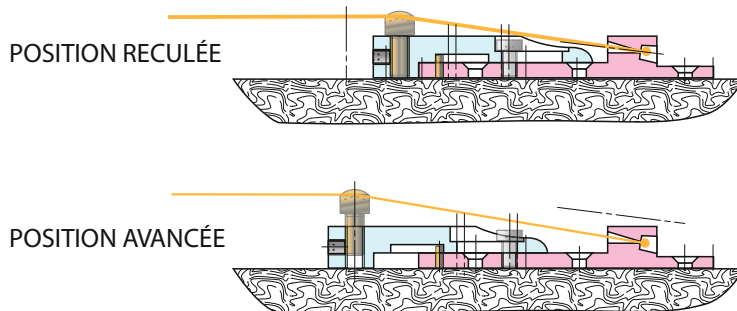

# CHEVALET POUR GUITARE ÉLECTRIQUE

ensemble fait de deux parties

Antonio Alvarez

06 51 64 64 73

## 2 - USINAGE COMPLET